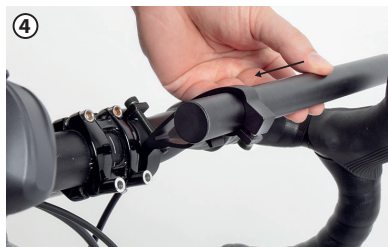

EN MANUAL

Handlebar organizer offers additional flexible mounting positions at the handlebar for computers, pulse watches, front lights, ...

DE BEDIENUNGSANLEITUNG

Das Lenkercockpit bietet zusätzliche, flexible Befestigungsmöglichkeiten am Lenker für Fahrradcomputer, Pulsmesser, Scheinwerfer, ...