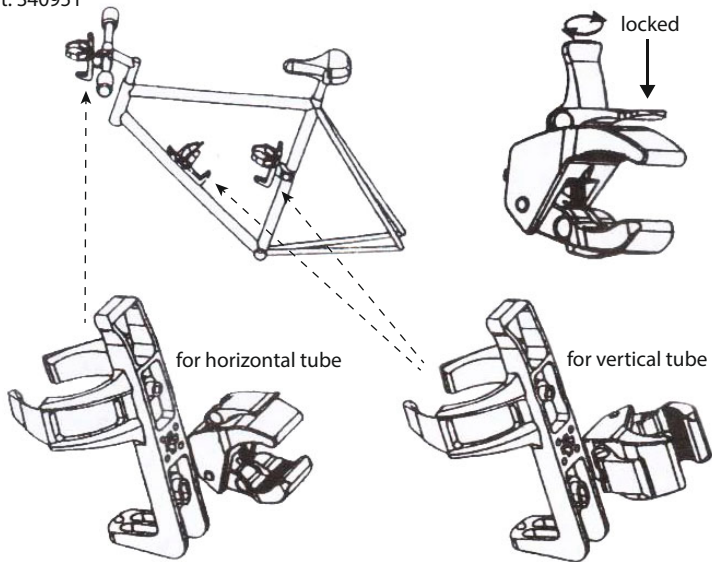

art. 340951

DE Bedienungsanleitung

EN Manual

NL Gebruiksaanwijzing

FR Mode d'Emploi

ES Instrucciones de uso

IT Manuale di istruzioni

PT Instruções de Utilização

NO Brukeranvisning

DA Brugsanvisning

SV Bruksanvisning

FI Käyttöohje

IS Handbók

EL ΕΓΧΕΙΡΙΔΙΟ ΧΡΗΣΕΩΣ

PL Instrukcja montażu

CS Návod k použití

HU Használati útmutató

SK Navod na použitie

RU инструкция по применению

UK Інструкція з експлуатації

SR Uputstvo za upotrebu

SL Navodila za uporabo

HR Uputstvo za uporabu

TR Kullanma kılavuzu

ZH 說明書

JA 使用方法

www.m-wave-bike.com

PAP

messingschlagel

Hassbergstr. 45
96148 Baunach - Germany