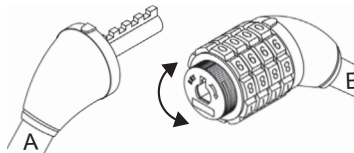

EN OPERATING INSTRUCTIONS

This lock is preset to operate at 0000. To set your own combination, follow these steps:

1. Dial the combination wheels to 0000 and withdraw the cable.
2. Turn the knob 90 degrees clockwise to the designated position.
3. Reset the combination wheels to the desired combination, making sure the numbers are lined up with the pointer.
4. Having selected your combination numbers, turn the knob back to the original position in counterwise direction. The new combination is now set.

FR MODE D'EMPLOI

Ouvrir l'antivol le code 000 du fabricant. Comment choisir son code:

1. Retirez A de B.
2. Présentez B les barilletts en face de vous. Tournez la plaque tournante dans les sens horaire jusqu'à l'arrêt.
3. Choisissez le code à chiffres et notes le.
4. Tournez la plaque tournante dans les sens antihoraire jusqu'à l'arrêt. Insérez la partie A dans B et mettez en sécurité.

CZ NÁVOD PRO OBSLUHU

Tento zamek je přednastaven na kód 0000. Vaši vlastní kombinaci si nastavíte takto.

1. Nastavte kombinaci koleček na 0000 a vytáhněte kabel.
2. Otočte knoflíkem o 90 stupňů ve směru pohybu hodinových ručiček.
3. Změňte kombinaci koleček na požadovaný kód, ujistěte se, že jsou čísla v jedné linii se sípkou.
4. Po nastavení vaší kombinace čísel otočte knoflíkem do původní polohy, proti směru pohybu hodinových ručiček. Nova kombinace je tak nastavena.

DE BEDIENTUNGSANLEITUNG

Dieses Schloss ist vom Hersteller auf den Code 0000 eingestellt. Um Ihren eigenen Code festzulegen, folgen Sie diesen Schritten:

1. Stellen Sie den Code 0000 ein, öffnen Sie das Schloss, indem Sie A aus B ziehen.
2. An der Innenseite von Teil B befindet sich ein drehbares Rad. Drehen Sie das Rad bis zum Anschlag nach rechts.
3. Stellen Sie die gewünschte Codenummer ein, vergewissern Sie sich, dass die Zahlen genau in einer Flucht stehen und notieren Sie diese sofort.
4. Stellen Sie das Rad in die Ausgangsposition zurück. Der Code ist nun fixiert.