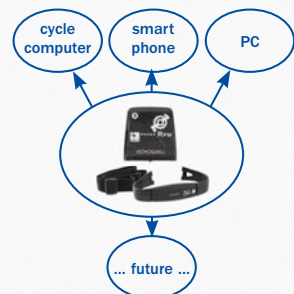

 ECHOWELL®

www.echowell.messingschlager.com

ANT+

ANT+ garantiert ununterbrochene **digitale Funkübertragung**, **lange Batterielebensdauer** und **zuverlässige Kommunikation** zwischen verschiedenen ANT+ Geräten.

ANT+

ANT+ ensures seamless **digital wireless communication**, **long battery life** and **communication reliability** between various ANT+ devices.

244615
139,90 €

FAHRRADCOMPUTER »MW 10 G«

Der Trainingsprofi mit **37 Funktionen**, u.a. mit digitalisierter Funkübertragung, Trittfrequenz und Pulsmesser!

Bike-Funktionen:

- zwei Radumfänge einstellbar
- Geschwindigkeit: aktuell/max./Ø
- Tageskilometer/Gesamtkilometer
- Fahrzeit: Tag/Gesamt
- perm. Vergleich aktuelle und Ø-Geschwindigkeit

Trittfrequenzfunktionen: